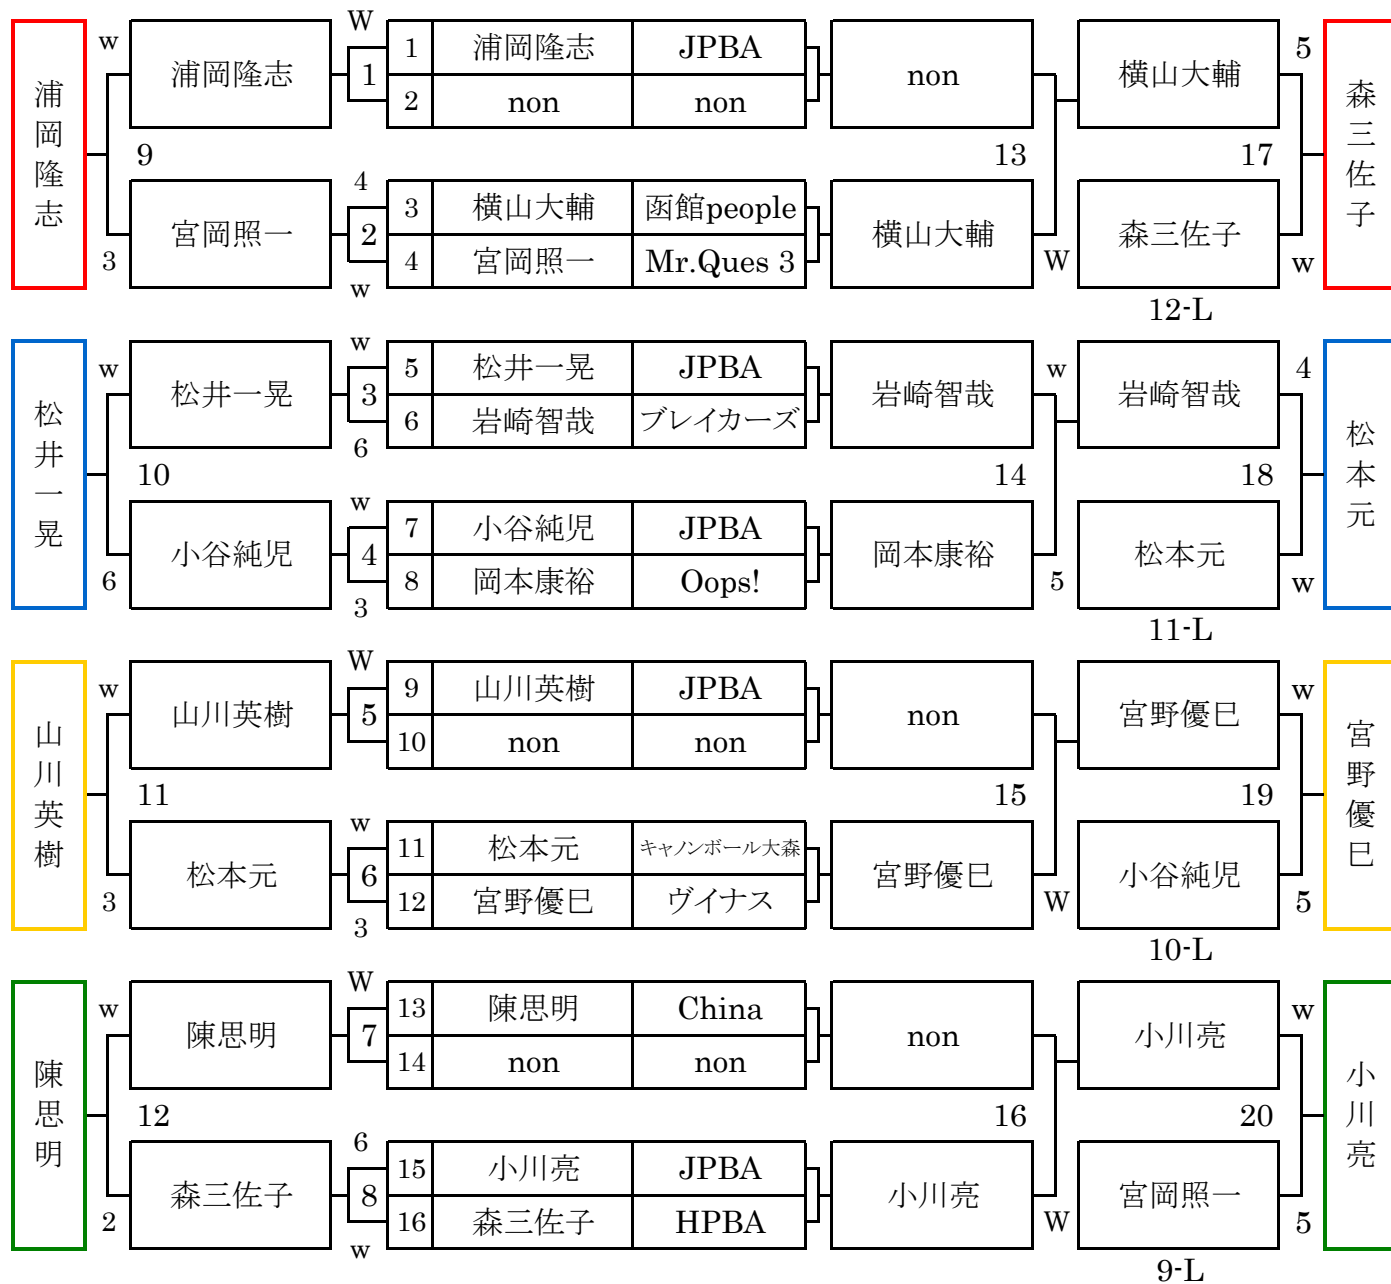

第30回 北海道OP

2018年4月21日 9時集合 9:30試合開始

15組

トヨペットスクエア

予選W7先 予選S8先

決勝進出